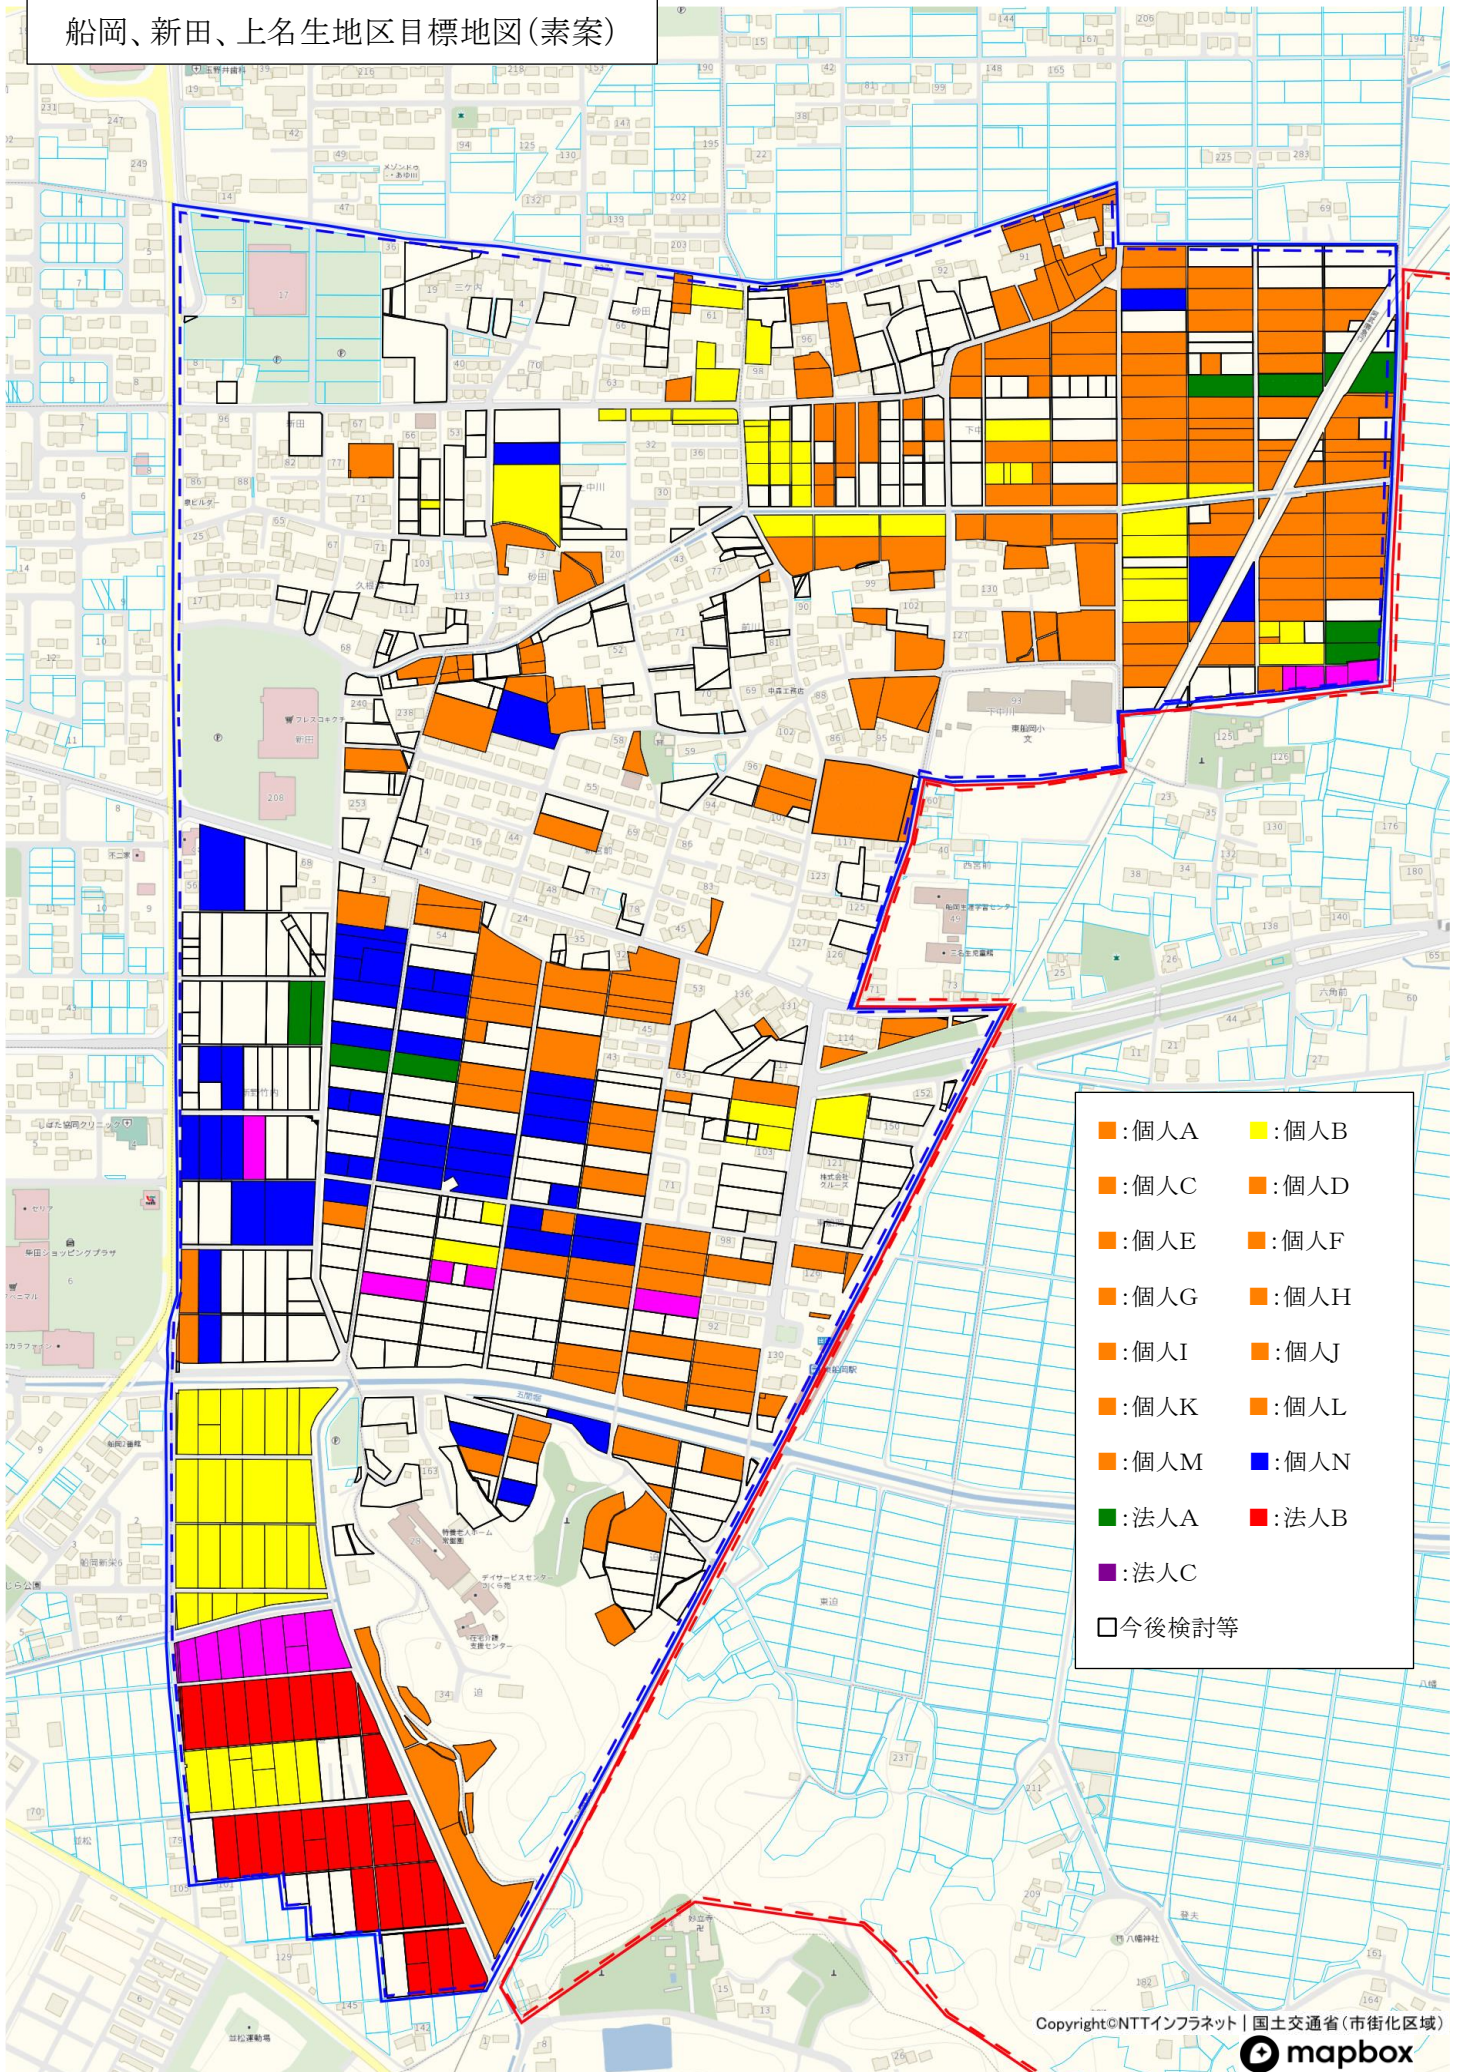

船岡、新田、上名生地区目標地図(素案)

- : 個人A      ■ : 個人B
- : 個人C      ■ : 個人D
- : 個人E      ■ : 個人F
- : 個人G      ■ : 個人H
- : 個人I      ■ : 個人J
- : 個人K      ■ : 個人L
- : 個人M      ■ : 個人N
- : 法人A      ■ : 法人B
- : 法人C
- 今後検討等