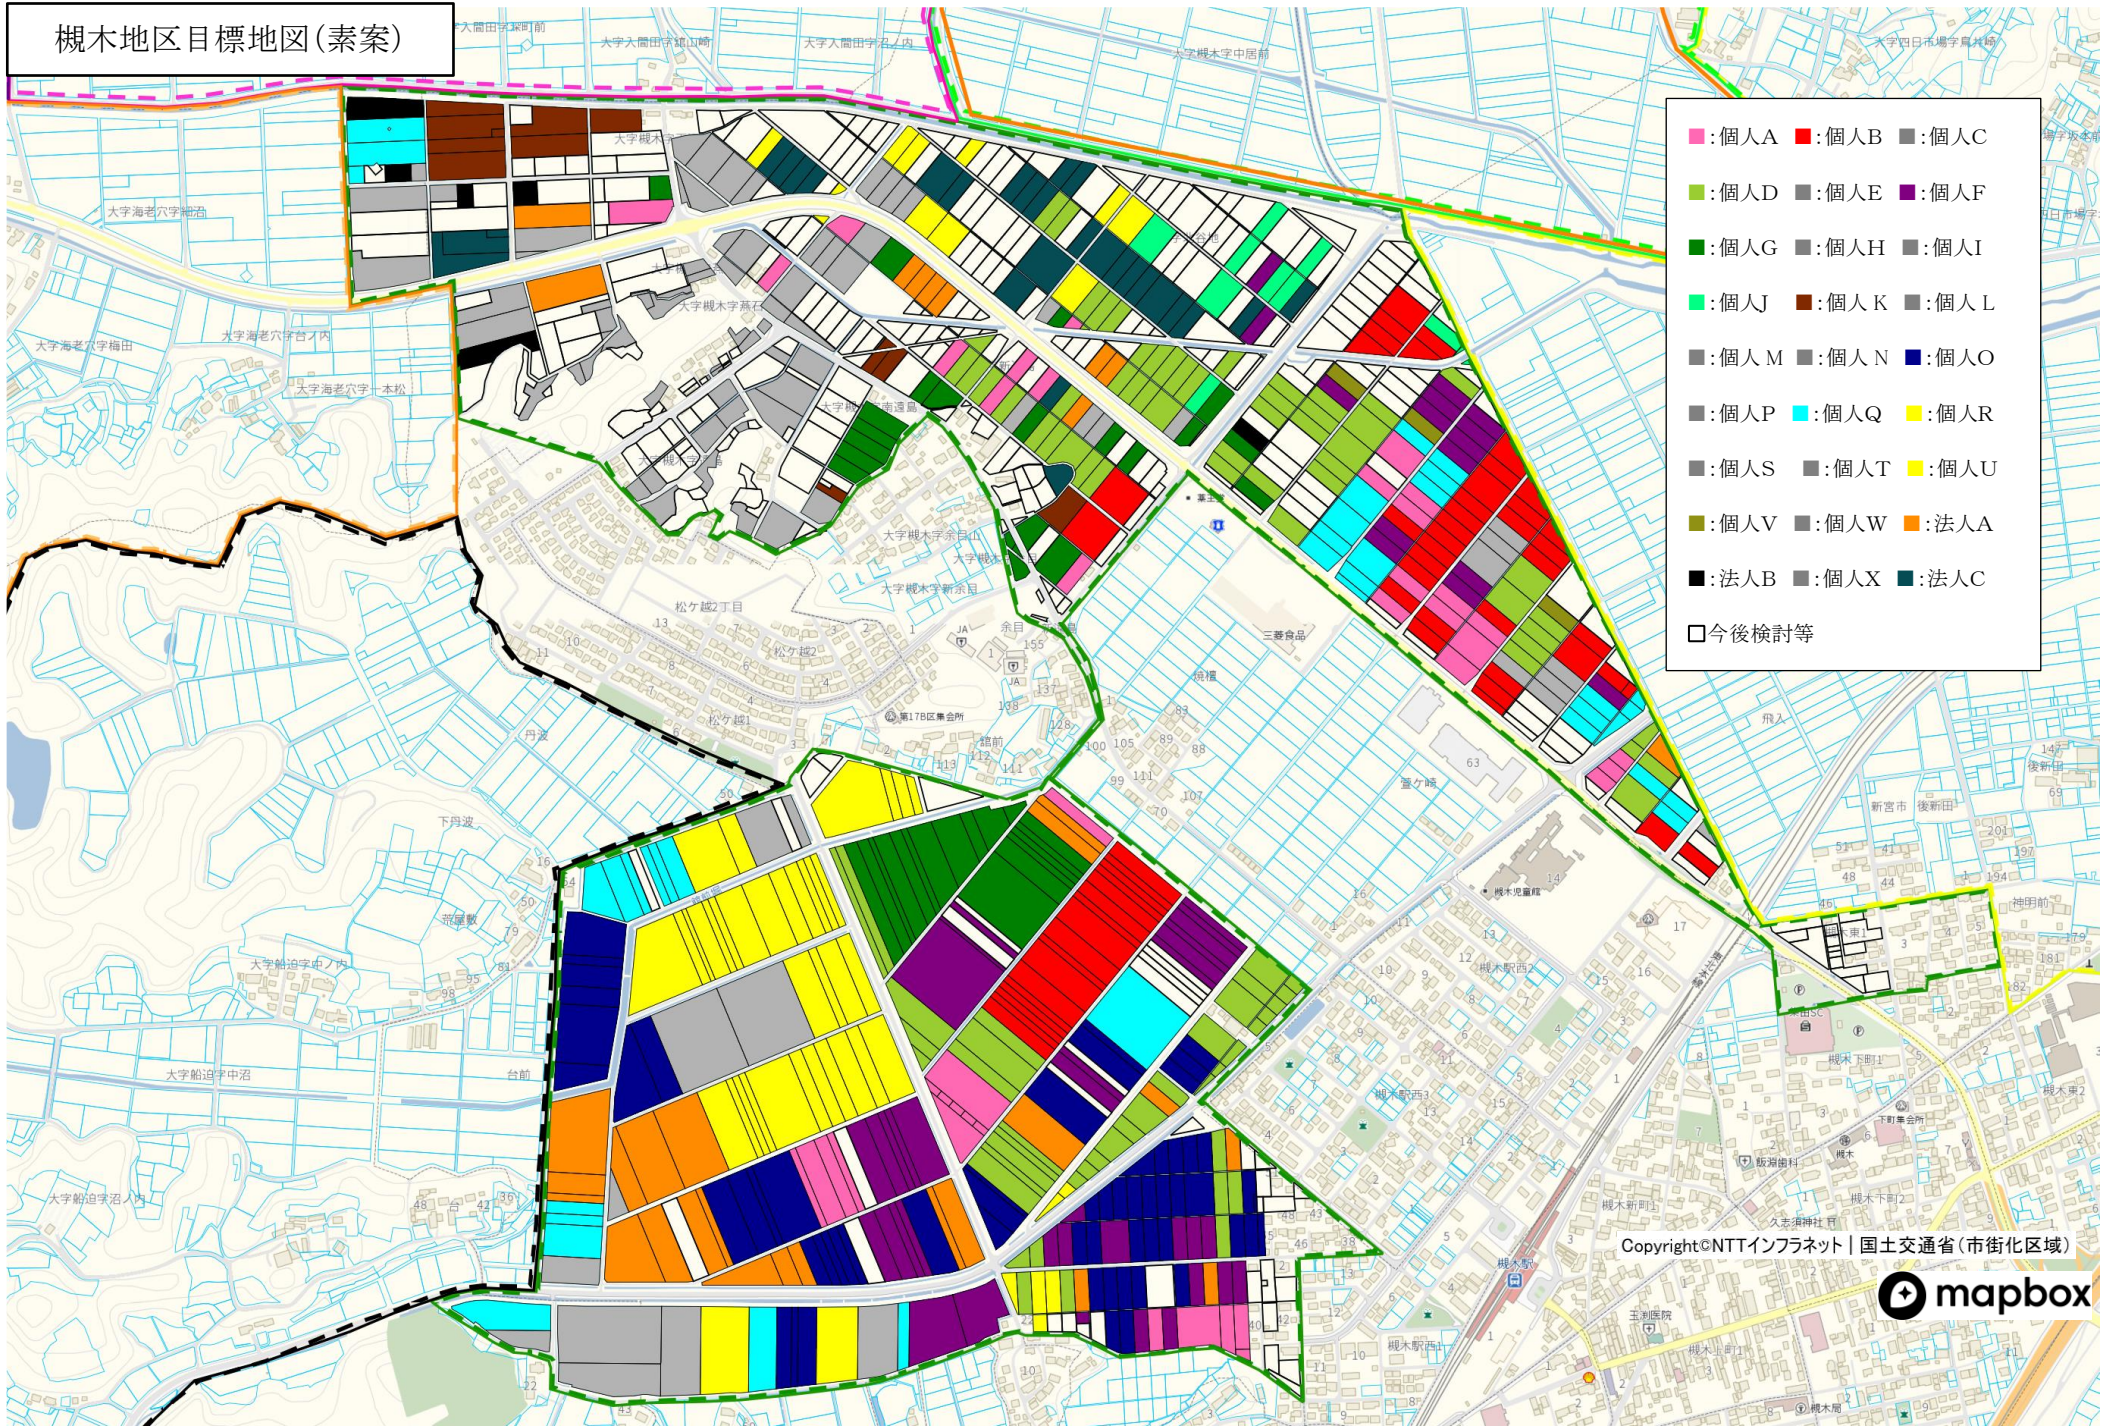

# 槻木地区目標地図(素案)

- : 個人A ■: 個人B ■: 個人C
- : 個人D ■: 個人E ■: 個人F
- : 個人G ■: 個人H ■: 個人I
- : 個人J ■: 個人K ■: 個人L
- : 個人M ■: 個人N ■: 個人O
- : 個人P ■: 個人Q ■: 個人R
- : 個人S ■: 個人T ■: 個人U
- : 個人V ■: 個人W ■: 法人A
- : 法人B ■: 個人X ■: 法人C
- 今後検討等