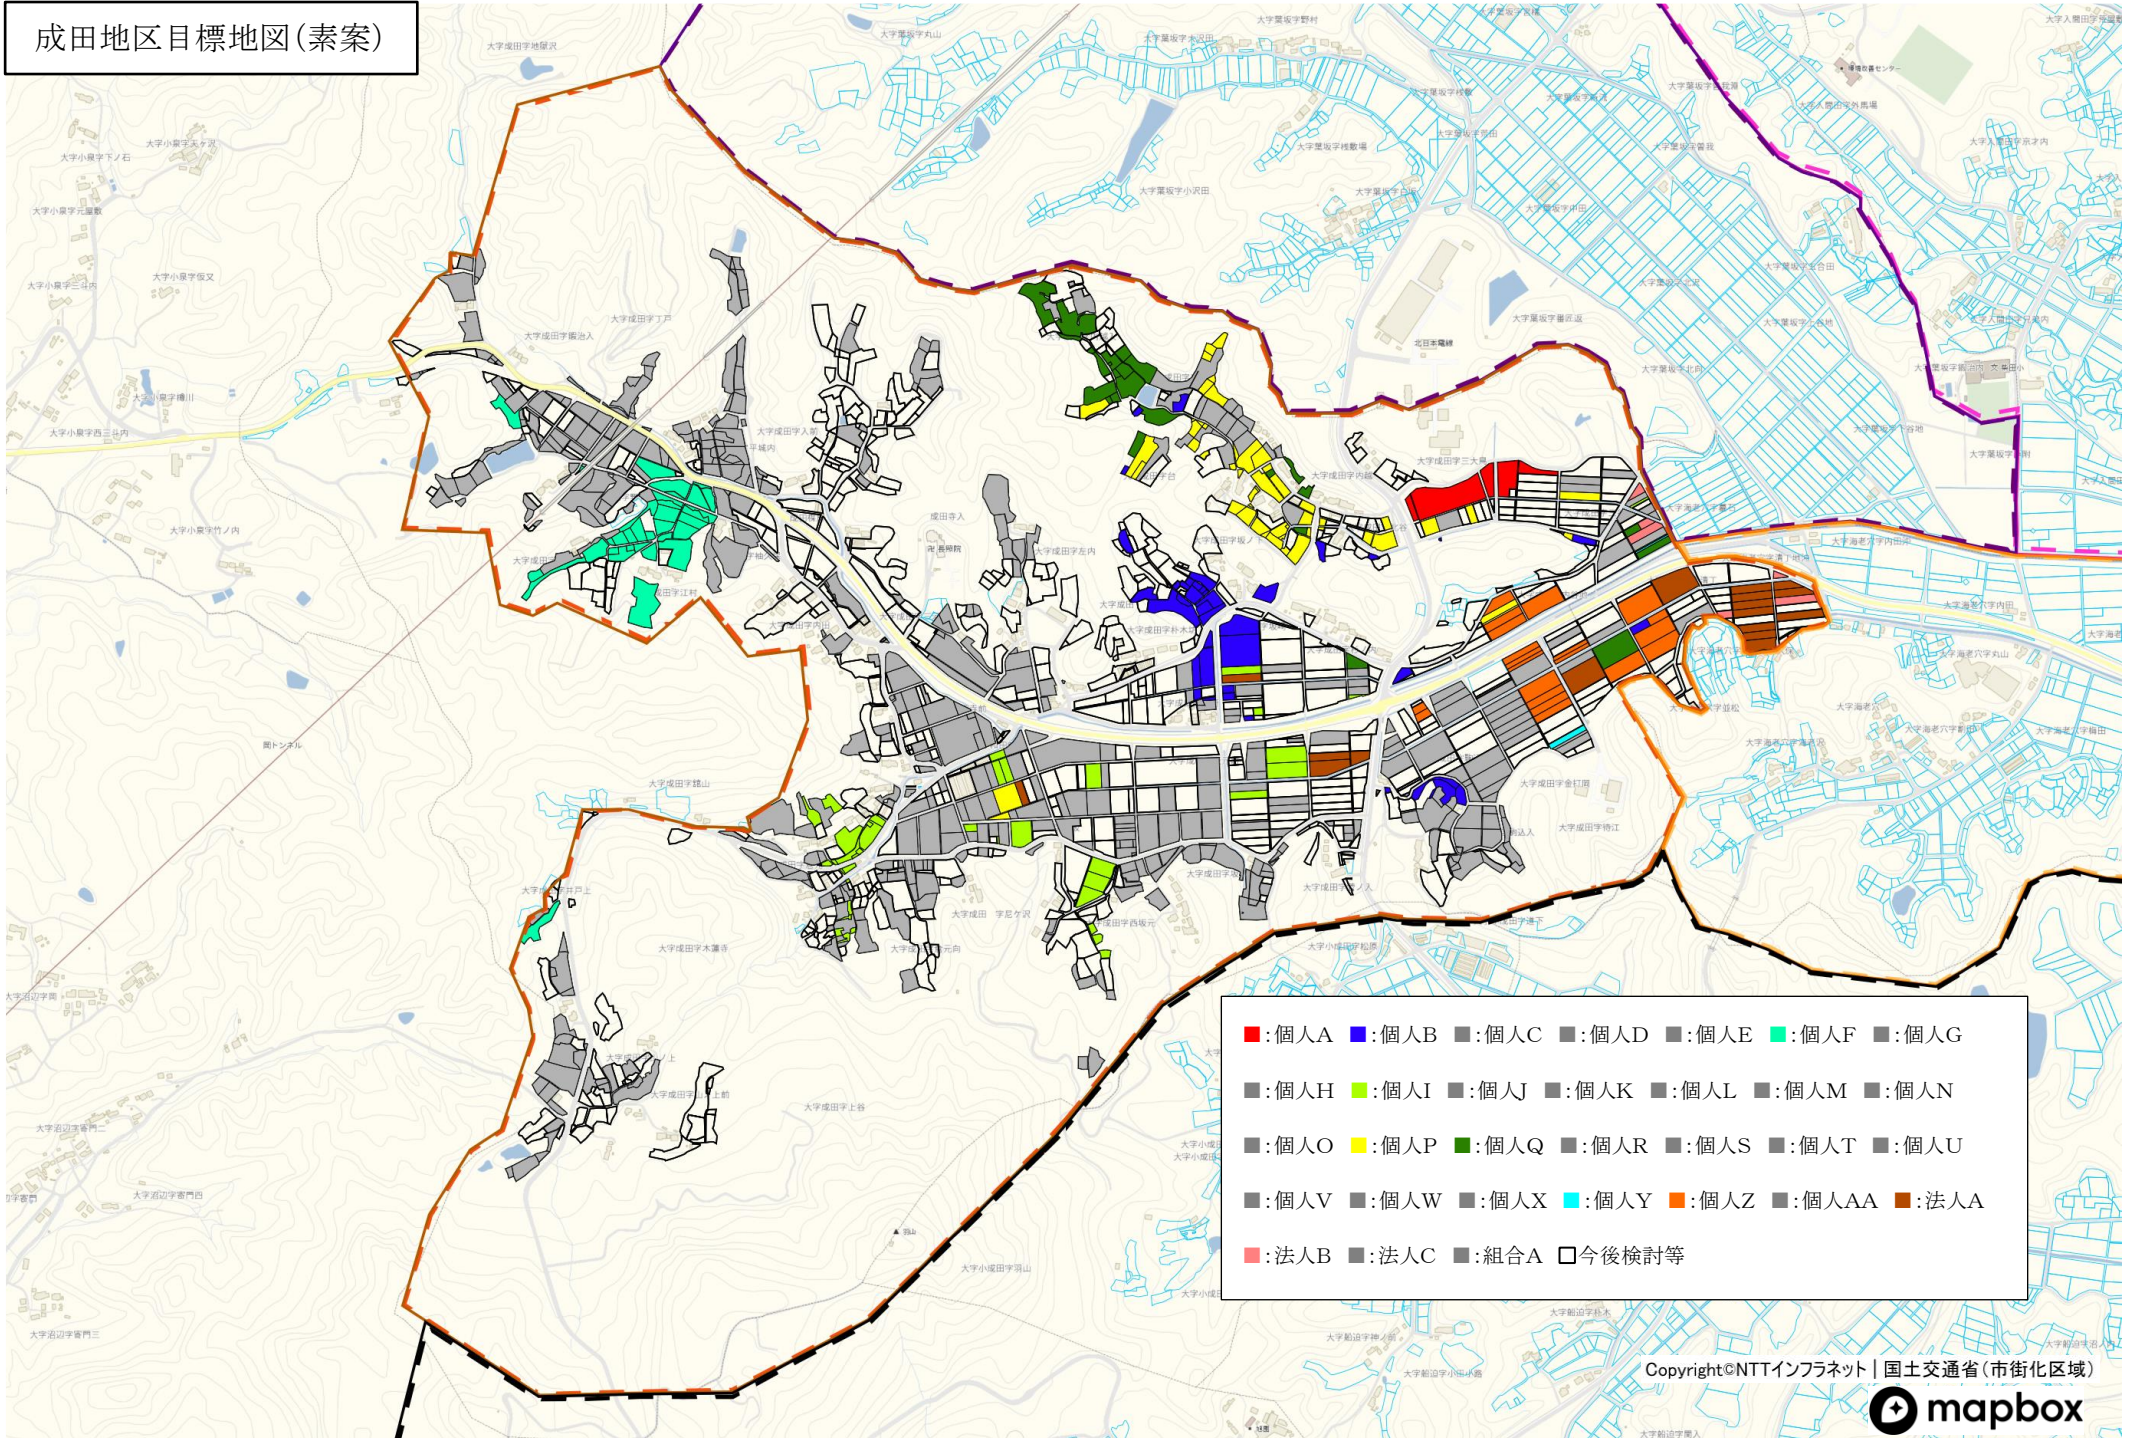

成田地区目標地図(素案)

- : 個人A ■: 個人B ■: 個人C ■: 個人D ■: 個人E ■: 個人F ■: 個人G
- : 個人H ■: 個人I ■: 個人J ■: 個人K ■: 個人L ■: 個人M ■: 個人N
- : 個人O ■: 個人P ■: 個人Q ■: 個人R ■: 個人S ■: 個人T ■: 個人U
- : 個人V ■: 個人W ■: 個人X ■: 個人Y ■: 個人Z ■: 個人AA ■: 法人A
- : 法人B ■: 法人C ■: 組合A □ 今後検討等