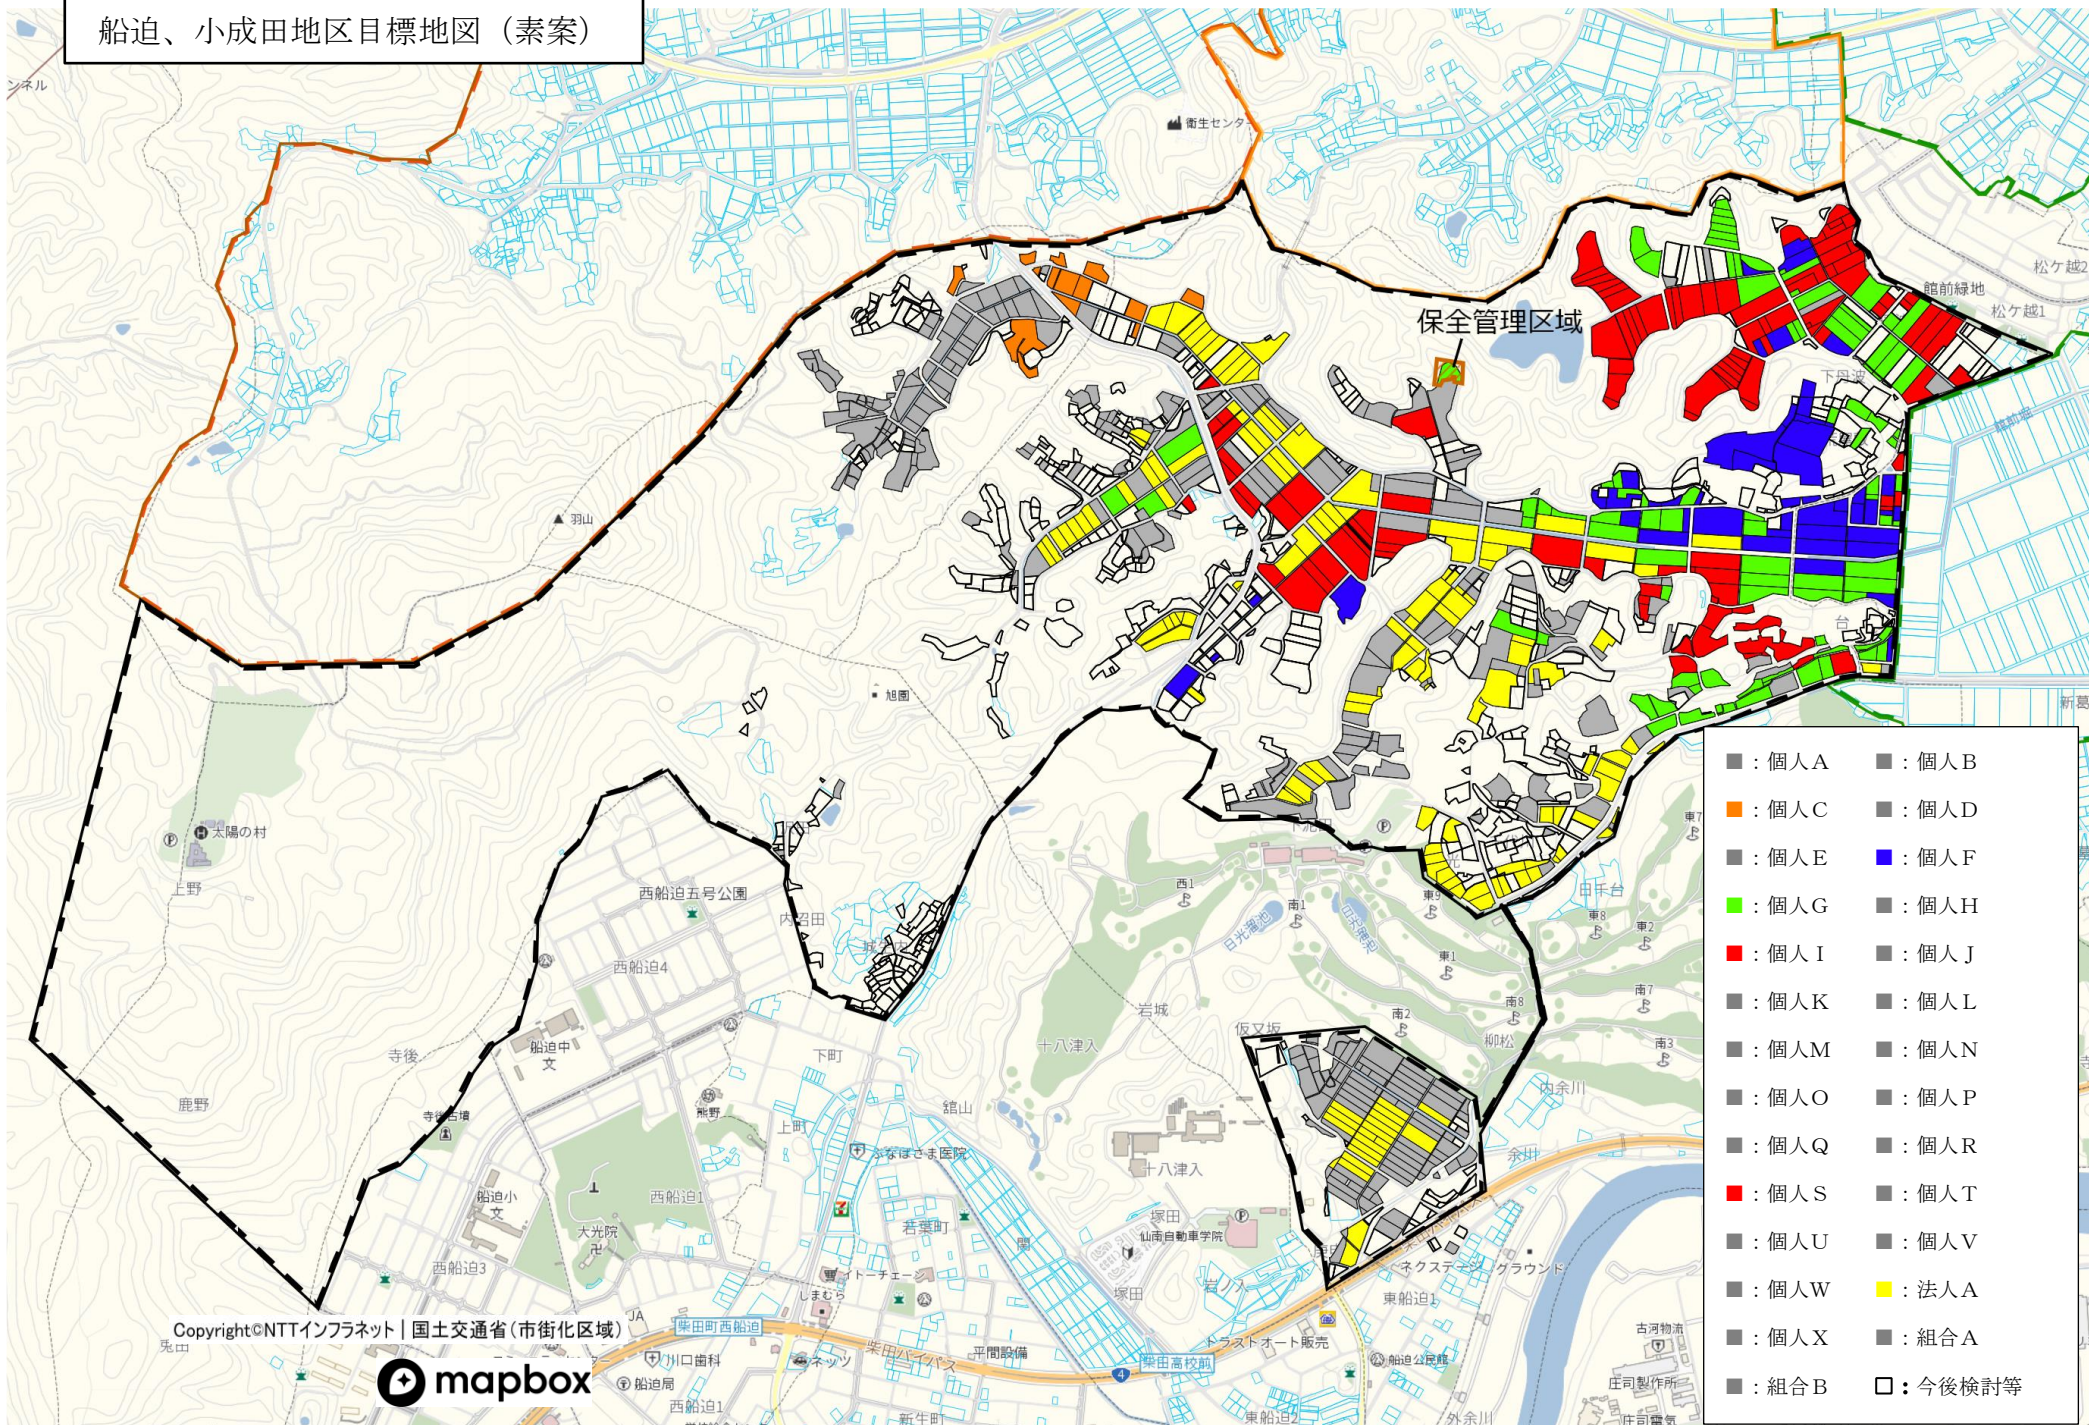

船迫、小成田地区目標地図（素案）

Copyright©NTTインフラネット | 国土交通省(市街化区域)