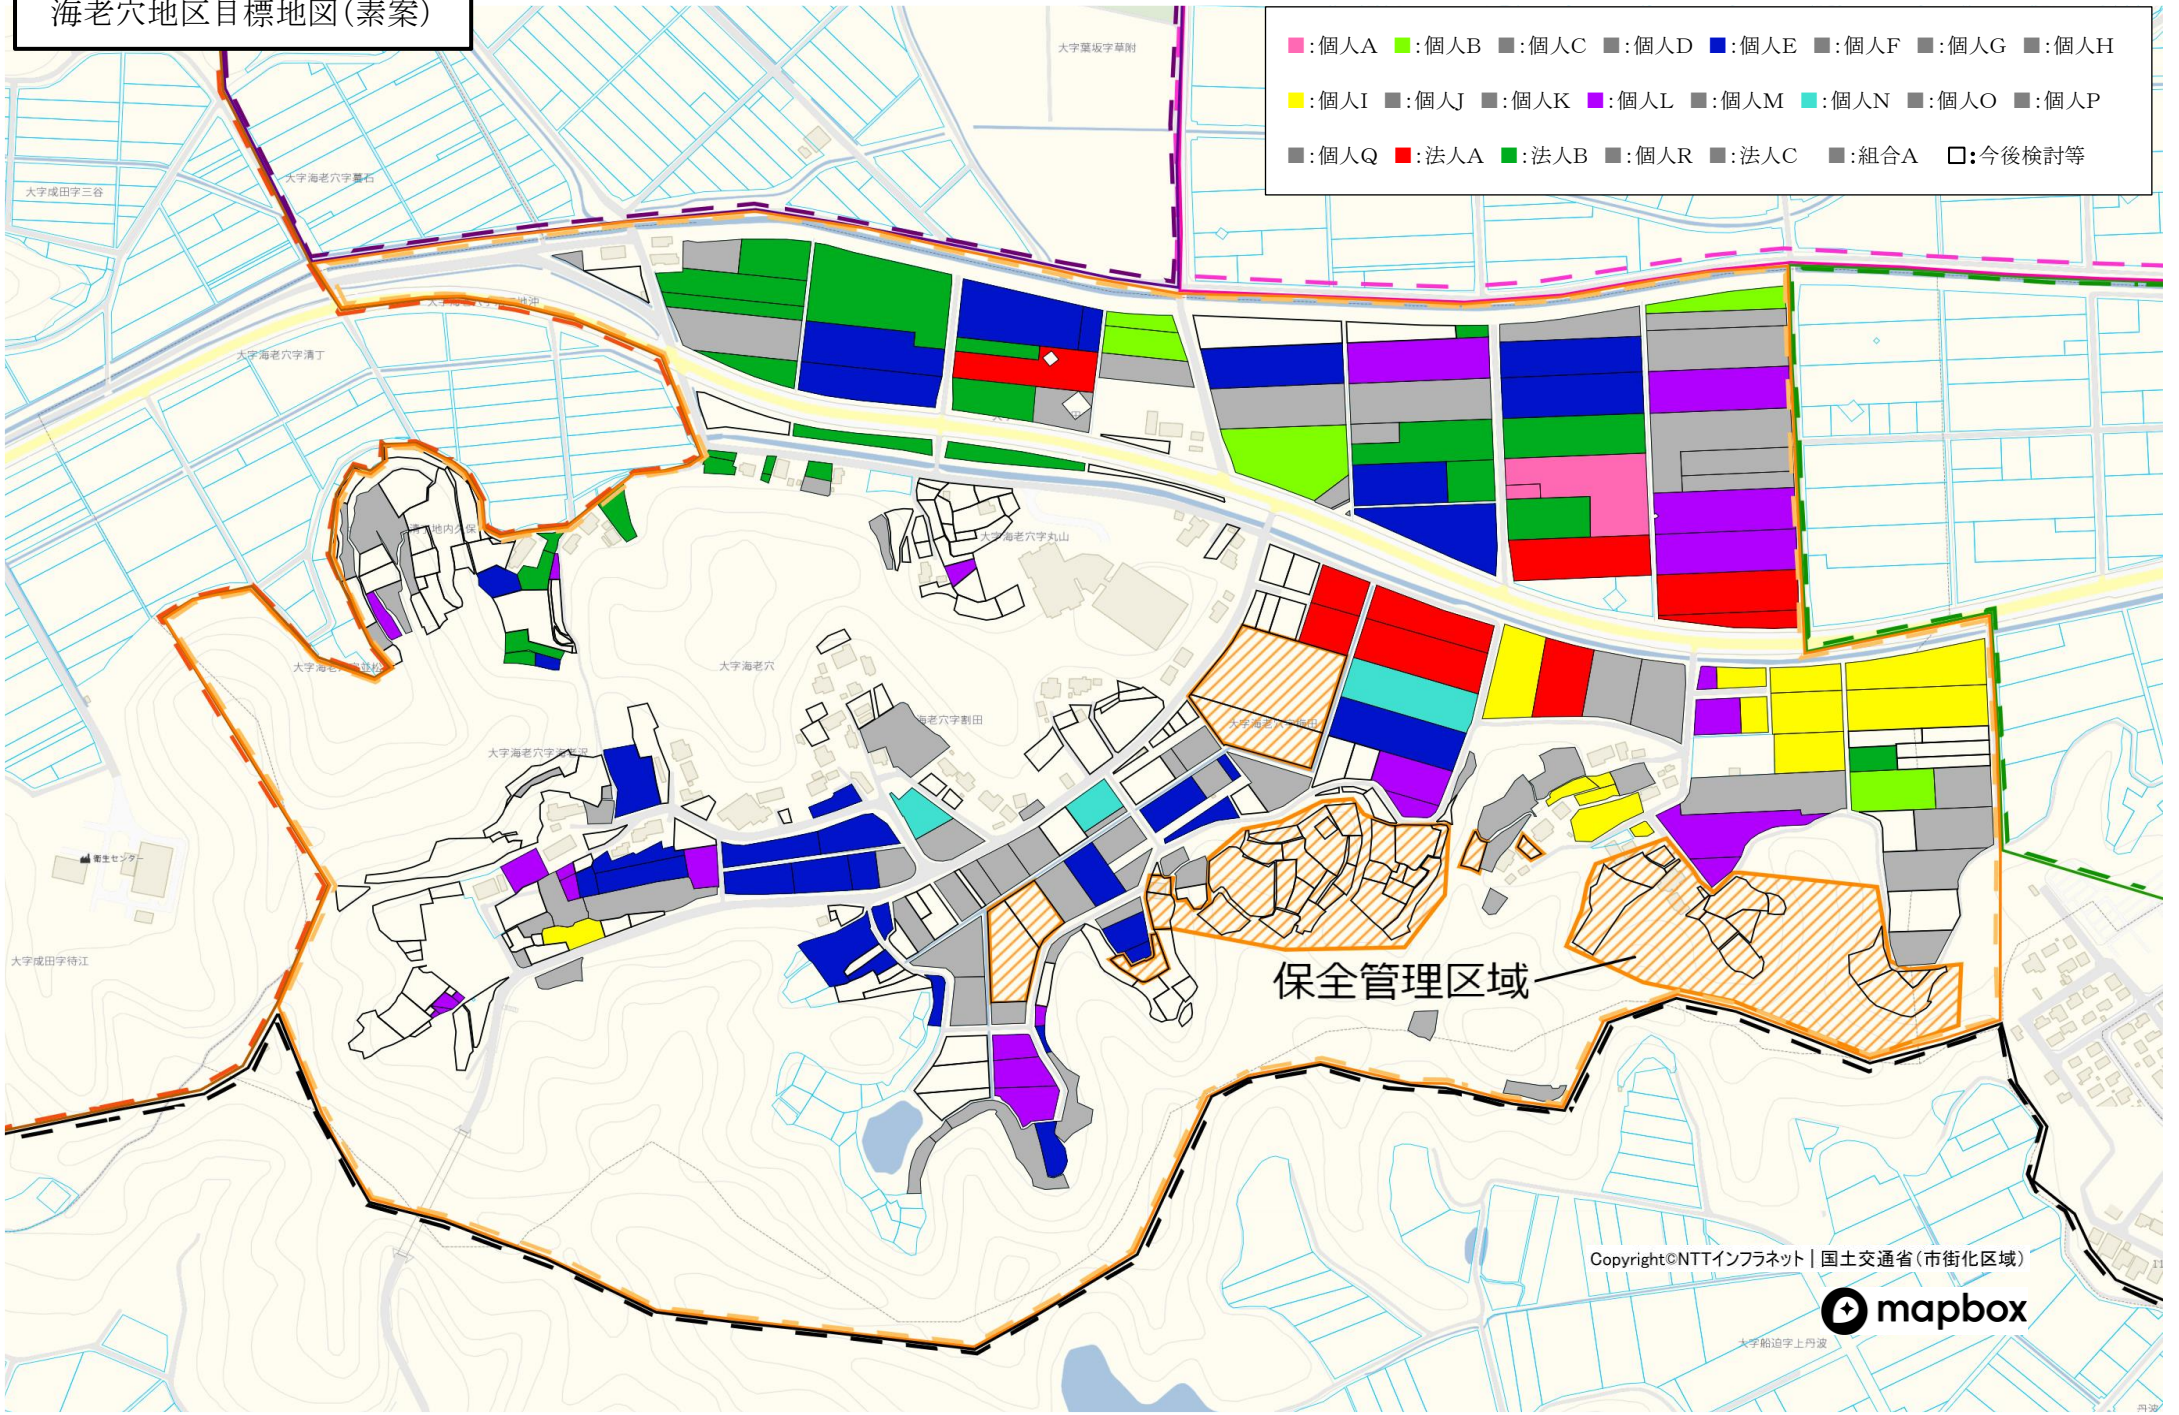

海老穴地区目標地図(素案)

- :個人A ■:個人B ■:個人C ■:個人D ■:個人E ■:個人F ■:個人G ■:個人H
- :個人I ■:個人J ■:個人K ■:個人L ■:個人M ■:個人N ■:個人O ■:個人P
- :個人Q ■:法人A ■:法人B ■:法人C ■:組合A □:今後検討等

安全管理区域

Copyright©NTTインフラネット | 国土交通省(市街化区域)

大字船迫字上丹波